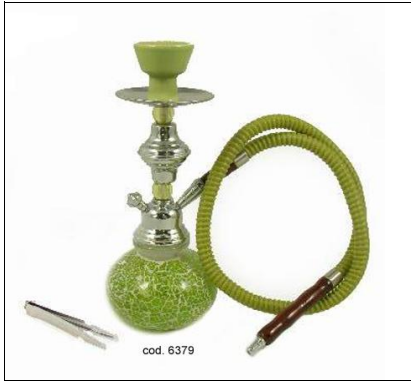

SHISHA MINI  
PUMPKIN 24 cm

**9,90 €**

SHISHA  
PUMPKIN  
FLUOR 28 CM  
2MG

**14,90 €**

SHISHA  
DREAMLINER  
CRISTALITOS

**19,90 €**

SET INICIO  
SHISHA  
MALETIN

**19,90 €**

SHISHA  
NARGUILE 28  
CM BROKEN

**19,90 €**

SHISA  
CRISTALES 2  
MANGUERAS 32

**19,90 €**

SHISHA  
CALAVERA  
PIRATA

**19,90 €**

SHISHA CANDY  
MINI 25 cm

**19,90 €**