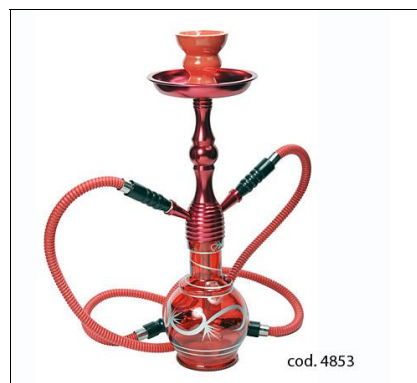

SHISHA MINI  
PUMPKIN 24 cm

**9,90 €**

SHISHA  
PUMPKIN  
FLUOR 28 CM  
2MG

**14,90 €**

SHISHA  
DREAMLINER  
CRISTALITOS

**19,90 €**

SET INICIO  
SHISHA  
MALETIN

**19,90 €**

SHISHA  
NARGUILE 28  
CM BROKEN

**19,90 €**

SHISA  
CRISTALES 2  
MANGUERAS 32

**19,90 €**

SHISHA  
CALAVERA  
PIRATA

**19,90 €**

SHISHA CANDY  
MINI 25 cm

**19,90 €**

SHISHA  
ALUMINIO  
CAMUFLAJE  
40cm

**24,90 €**

SHISHA CHAMP  
BIG 45 CM 2  
MANGU

**29,90 €**

SHISHA COLOR  
POP 2  
MANG.54 CM

**29,90 €**

SHISHA PITUSA  
NEON 45 CM 2  
MG

**29,90 €**

SHISHA  
CAMELLO 2  
MANG 55cm

**29,90 €**

SHISHA FLORES  
40 cm 2  
MANGUERA

**29,90 €**

SHISHA NEGRA  
LETRAS ARABES

**34,90 €**

SHISHA  
MALETIN 2  
MANGUERAS

**34,90 €**